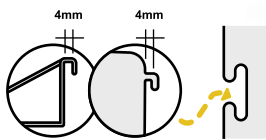

Individualität am Arbeitsplatz

"Folder" ist ein neues 3-Ebene-Accessoire, aus speziellem faltbarem, 1mm dickem pulverbeschichtetem Stahlblech. Es ergänzt die Colebrook-Bosson-Saunders "Toolbar"-Tischreling und passt in die meisten 3-Ebene- und Wandpaneele. Für optimale Bewegungsfreiheit zu empfehlen mit Monitorarmen von CBS.

Personalice su escritorio

FOLDER es una gama única de accesorios de almacenaje planos de tercer nivel, fabricados en acero con un grosor de 1 milímetro. Uselos con la TOOLBAR de CBS que se sujeta al escritorio con abrazaderas o tornillos. FOLDER se puede combinar con la mayoría de bandejas conductoras de cables OEM. Combine la gama FOLDER con los brazos móviles para pantallas planas de CBS para ahorrar a ún mas espacio.

Personalise your desk

Folderはユニークなレンジを取り揃えたフラットパックのデスクトップ収納アクセサリです。パウダーペイント1mmスチール製。クランプ、またはデスクに穴開け加工により直にデスクトップに設置できる弊社のツールバーと一緒に使用できます。また、各種OEMのマネジメントレールや、スラットウォールパネルにも取り付けが可能です。更に弊社の液晶モニターアームもシステムに取り入れ更にデスクスペースを有効に使うことができます。