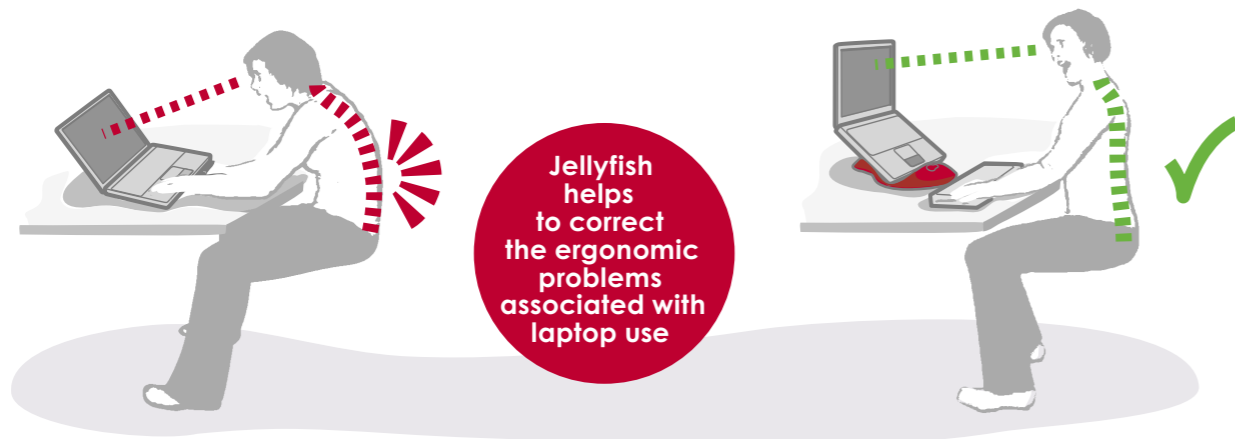

Jellyfish, utilisé avec un clavier séparé, a été créé pour corriger les problèmes ergonomiques associés à l'utilisation de l'ordinateur portable, en positionnant l'écran au niveau visuel idéal. Le support possède un système d'ajustement simple de l'écran sur trois niveaux différents. Jellyfish est fait de plastique souple et vous est proposé dans une nouvelle gamme de couleurs vibrantes.

Jellyfish hebt das Laptop-Display optimal an. Bei gleichzeitiger Verwendung eines separaten Keyboards wird ergonomisch falschen Körperhaltungen entgegengewirkt. Eine einfacher Mechanismus ermöglicht eine Einstellung in drei Positionen. Der Jellyfish ist aus Kunststoff und in modernen, ansprechenden Farben lieferbar.

Jellyfish, diseñado para elevar la pantalla del computador portátil a una altura óptima, si se usa con un teclado separado, corrige los problemas ergonómicos asociados con el uso de portátiles. El soporte tiene un mecanismo muy simple de ajuste con tres posiciones posibles. Jellyfish es fabricado en un suave plástico y está disponible en una excitante gama de nuevos colores.

ラップトップの画面を光学的適正な高さに調節するようにデザインされた Jellyfishは、本体とは別のキーボードと接続することで、ラップトップ使用時に伴う人間工学的問題を解決しました。スクリーンを支えるスタンドはシンプルな3段階調整、ソフトプラスチック製のJellyfishはエキサイティングなカラーレンジをご用意しています。

Maximum recommended laptop size : W360 x D280 x H50mm

Distributed by

colebrookbossonsaunders

UK
35 Union Street London SE1 1SD UK
tel: +44 (0)20 7940 4266 fax: +44 (0)20 7940 4299
e-mail: sales@cbsproducts.co.uk web: www.cbsproducts.co.uk

USA
820 Monroe Ave. NW Suite 120, Grand Rapids Michigan MI 49503 USA
tel: +1 (0)616 281 4612 fax: +1 (0)616 281 4673
e-mail: sales@cbs-products.com web: www.cbs-products.com

Australia
"The Summit" Unit 1707 163 City Road South Bank VIC 3006 Australia
tel: +61 (0)3 9690 6944 fax: +61 (0)3 9690 6955
e-mail: sales@cbsproducts.com.au web: www.cbsproducts.com.au

Japan
27-4-10218 Hinode-cho Adachi-ku, Tokyo 120-0021 Japan
tel: +81 (0)3 3879 7761~2 fax: +81 (0)3 5244 7104
e-mail: sales@cbsproducts.co.jp web: www.cbsproducts.co.jp

ALL INFORMATION SUBJECT TO CHANGE WITHOUT PRIOR NOTICE. REF: JFH SEP 2004